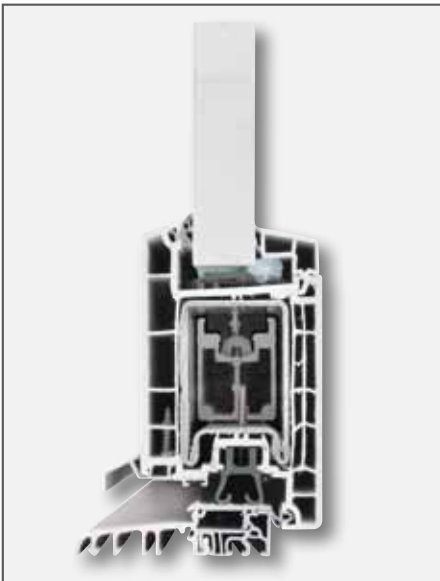

REAL[®]
FENSTER · TÜREN

Nebenraumtüren
aus Kunststoff

NEBENRAUMTÜREN

Außenansicht

Innenansicht

BRILLANT

FAKTEN

- Profilsystem REHAU BRILLANT AD
- 5 Kammern
- 70 mm Bautiefe
- 2 Dichtungen (Anschlagdichtungssystem)
- Flächenversetzte Optik
- Flügelprofile mit 118 mm Ansichtsbreite und mit Schweisseckverbindungen verschweisst
- 3 Stück silberfarbene Haustürbänder HAPS P800
- MACO PZ-Schloss 92 mm mit Rollzapfen-Mehrfachverriegelung

KENNWERTE

DETAILS

Fast zu schade für „daneben“

Überragend in Preis und Leistung – das sind REAL Nebenraumtüren aus Kunststoff. Technisch hochwertig und preislich hoch interessant.

Fast zu schade für „daneben“ eben.

- 1 Exklusive graue Dichtungs-Optik bei allen weißen Profilen. Schwarze Dichtungen bei Dekoren.
- 2 Massive Stahlaussteifung im Flügel und mit Schweisseckverbindern verschweisst – für höchste Stabilität.
- 3 Flügelprofile mit 118 mm Ansichtsbreite sind stabil, sehen gut aus und lassen Platz für hochwertige Drückergarnituren, stabile Haustürbänder und ein Haustürschloss mit Rollzapfen-Mehrfachverriegelung.
- 4 Barrierefreie Haustürschwelle 20 mm hoch, silberfarben und thermisch getrennt mit verdecktem Schraubkanal für eine unsichtbare Montage nach unten.
- 5 Aluminium-Wetterschenkel für zusätzlichen Schutz vor Schlagregen.
- 6 Zwei umlaufende Dichtungsebenen mit einer aufwändigen Lösung im Anschlussbereich zwischen Rahmen und Schwelle, um auch dort zwei nicht unterbrochene Dichtungsebenen zu gewährleisten.