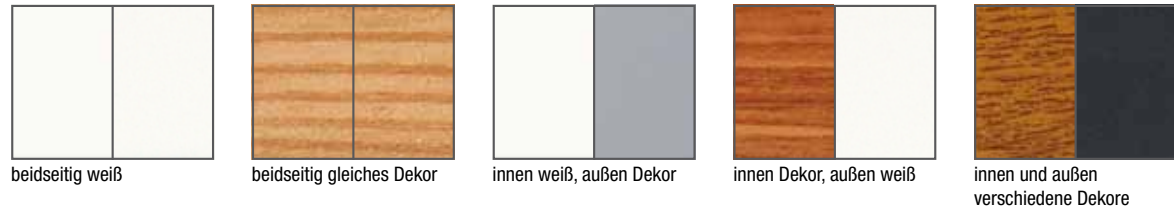

Modell LGG-S im Dekor Grau glatt

Farben

Standard als beidseitig Dekor und innen weiß, außen Dekor

Standard als innen weiß, außen Dekor

Außerstandard

Kombinationsmöglichkeiten der Farben

Dekorecke

Die schönste Dekorecke von REAL: Keine breite Fräsung, sondern eine elegante, hauchdünne Linie, die die Struktur der Dekore nicht unterbricht.