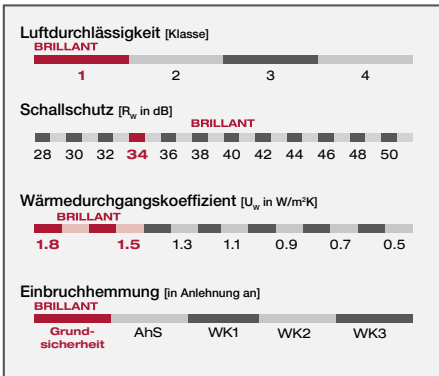

REAL[®]
FENSTER · TÜREN

Nebenraumtüren
aus Kunststoff

NEBENRAUMTÜREN

Außenansicht

Innenansicht

BRILLANT

FAKTEN

- Profilsystem REHAU BRILLANT AD
- 5 Kammern
- 70 mm Bautiefe
- 2 Dichtungen (Anschlagdichtungssystem)
- Flächenversetzte Optik
- Flügelprofile mit 118 mm Ansichtsbreite und mit Schweisseckverbindungen verschweisst
- 3 Stück silberfarbene Haustürbänder HAPS P800
- MACO PZ-Schloss 92 mm mit Rollzapfen-Mehrfachverriegelung

KENNWERTE

DETAILS

Fast zu schade für „daneben“

Überragend in Preis und Leistung – das sind REAL Nebenraumtüren aus Kunststoff. Technisch hochwertig und preislich hoch interessant.

Fast zu schade für „daneben“ eben.