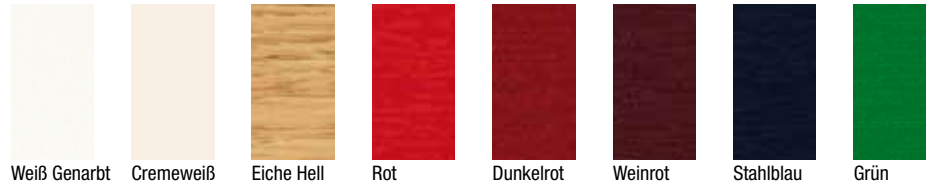

Modell LGG-S

Modell LGG

Modell LGL

Modell LSG-S

Modell LSB

Modell LSB-S

Modell LWG

OPTIK

Modell LGG-S im Dekor Grau glatt

Farben

Standard als beidseitig Dekor und innen weiß, außen Dekor

Standard als innen weiß, außen Dekor

Außerstandard

Kombinationsmöglichkeiten der Farben

Dekorecke

Die schönste Dekorecke von REAL: Keine breite Fräsung, sondern eine elegante, hauchdünne Linie, die die Struktur der Dekore nicht unterbricht.