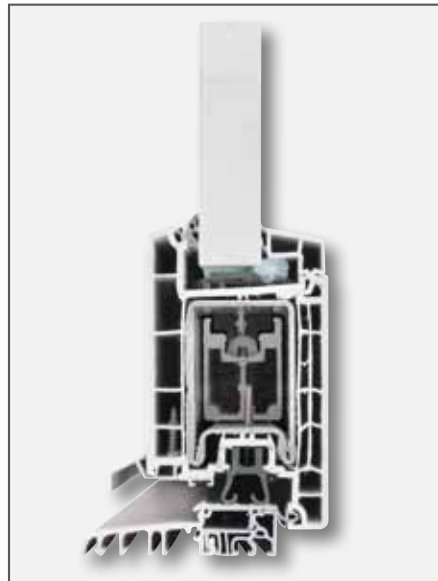

BRILLANT

FAKTEN

- Profilsystem REHAU BRILLANT AD
- 5 Kammern
- 70 mm Bautiefe
- 2 Dichtungen (Anschlagdichtungssystem)
- Flächenversetzte Optik
- Flügelprofile mit 118 mm Ansichtsbreite und mit Schweißseckverbindungen verschweisst
- 3 Stück silberfarbene Haustürbänder HAPS P800
- MACO PZ-Schloss 92 mm mit Rollzapfen-Mehrfachverriegelung

KENNWERTE

DETAILS

Fast zu schade für „daneben“

Überragend in Preis und Leistung – das sind REAL Nebenraumtüren aus Kunststoff. Technisch hochwertig und preislich hoch interessant.

Fast zu schade für „daneben“ eben.

- 1 Exklusive graue Dichtungs-Optik bei allen weißen Profilen. Schwarze Dichtungen bei Dekoren.
- 2 Massive Stahlaussteifung im Flügel und mit Schweißseckverbindern verschweisst – für höchste Stabilität.
- 3 Flügelprofile mit 118 mm Ansichtsbreite sind stabil, sehen gut aus und lassen Platz für hochwertige Drückergarnituren, stabile Haustürbänder und ein Haustürschloss mit Rollzapfen-Mehrfachverriegelung.
- 4 Barrierefreie Haustürschwelle 20 mm hoch, silberfarben und thermisch getrennt mit verdecktem Schraubkanal für eine unsichtbare Montage nach unten.
- 5 Aluminium-Wetterschenkel für zusätzlichen Schutz vor Schlagregen.
- 6 Zwei umlaufende Dichtungsebenen mit einer aufwändigen Lösung im Anschlussbereich zwischen Rahmen und Schwelle, um auch dort zwei nicht unterbrochene Dichtungsebenen zu gewährleisten.