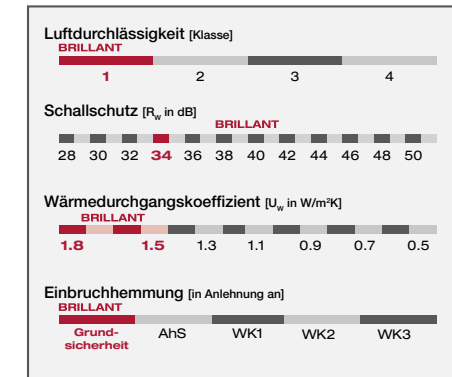

BRILLANT

FAKTEN

- Profilsystem REHAU BRILLANT AD
- 5 Kammern
- 70 mm Bautiefe
- 2 Dichtungen (Anschlagdichtungssystem)
- Flächenversetzte Optik
- Flügelprofile mit 118 mm Ansichtsbreite und mit Schweißseckverbindungen verschweisst
- 3 Stück silberfarbene Haustürbänder HAPS P800
- MACO PZ-Schloss 92 mm mit Rollzapfen-Mehrfachverriegelung

KENNWERTE

DETAILS

Fast zu schade für „daneben“

Überragend in Preis und Leistung – das sind REAL Nebenraumtüren aus Kunststoff. Technisch hochwertig und preislich hoch interessant.

Fast zu schade für „daneben“ eben.